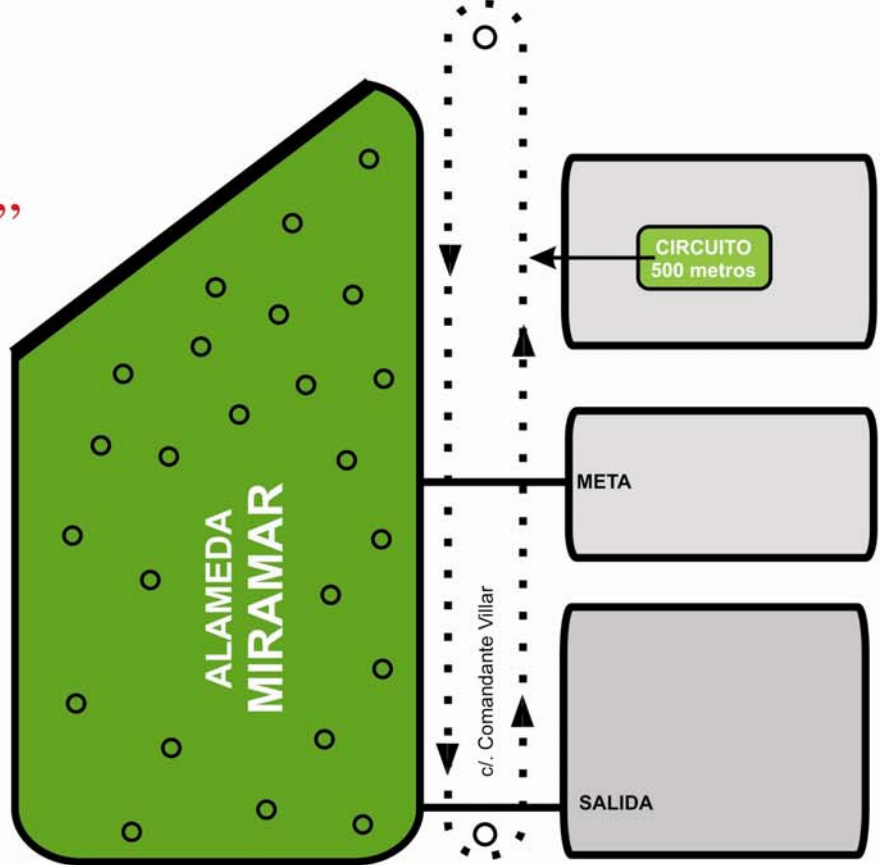

Circuito II MILLA "COSTA ESMERALDA"

GRAN PREMIO:

Camping Laredo
Teléfono 942 60 50 35 - Apto. Correos 12
39770 LAREDO - Cantabria - ESPAÑA

VERDEMAR JARDINERÍA
LIMPIEZA
CERRAMIENTOS
PINTURA
FONTANERÍA
AUTOMATISMOS
DISEÑO Y CUIDADO DE SU ESPACIO
TFNO.: 696 49 81 28

PREMIOS EN METÁLICO

PREMIOS	Popular Masculino	Popular Femenino
1º	50	50
2º	40	40
3º	30	30
4º	20	20
5º	10	10

PREMIOS	Veterano Masculino	Veterano Femenino
1º	40	40
2º	30	30
3º	20	20

Los tres primeros clasificados de cada categoría recibirán un lote de anchoas donadas por: **Conservera Laredana y Rezumar.**

PREMIO ESPECIAL: Los ganadores de la categoría ELITE masculina y femenina recibirán su peso equivalente en octavillos de **anchoas de Laredo.**